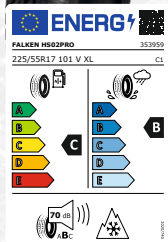

352 €*

RCDESIGN RC34 kristall silber lackiert 8x18
z. B. mit
SEMPERIT SPEED-GRIP 5
235/55 R18 104V XL
z. B. für Hyundai Tucson/
Kia Sportage/
Ford Mustang Mach-E

ALU-KOMPLETTRAD SUV