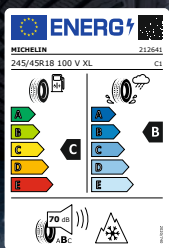

Mission erfolgreich: Das Angebot zum Schluss!

Sicher und günstig unterwegs.

189 €*

MICHELIN
ALPIN 7
245/45 R18 100V XL

Mit Sicherheit
tolle Angebote

Mein Tipp:

**Der neue
MICHELIN ALPIN 7!**